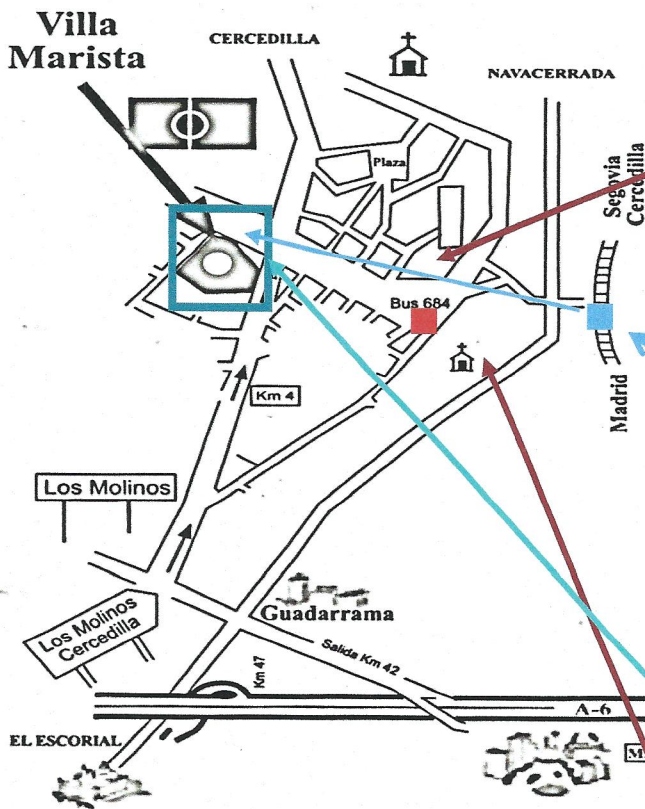

Villa Marista "San José"

Supermercado

Servicios Públicos para llegar a la Casa

TREN

- Estaciones de Atocha y Chamartín. **Cercanías.**
- Tren de Segovia – Cercedilla.
- De Chamartín a Los Molinos tarda una hora.
- La Estación queda a unos veinte minutos de la Casa, andando.

BUS

- Se coge en el Intercambiador de Moncloa.
- Empresa LARREA.
- Dársena 20, coche **688**: parada junto a la casa.
- El **684**, al llegar a Los Molinos bajar junto a la Capilla de San José, al lado hay un hipermercado: Híber. a izquierda: calle de subida.
- La casa está a unos 10 minutos.

Villa Marista "San José"
Paseo Aº Fernández Sola, 29
28460 LOS MOLINOS
(Madrid)

Tlf. 918550004
Móvil 609312502